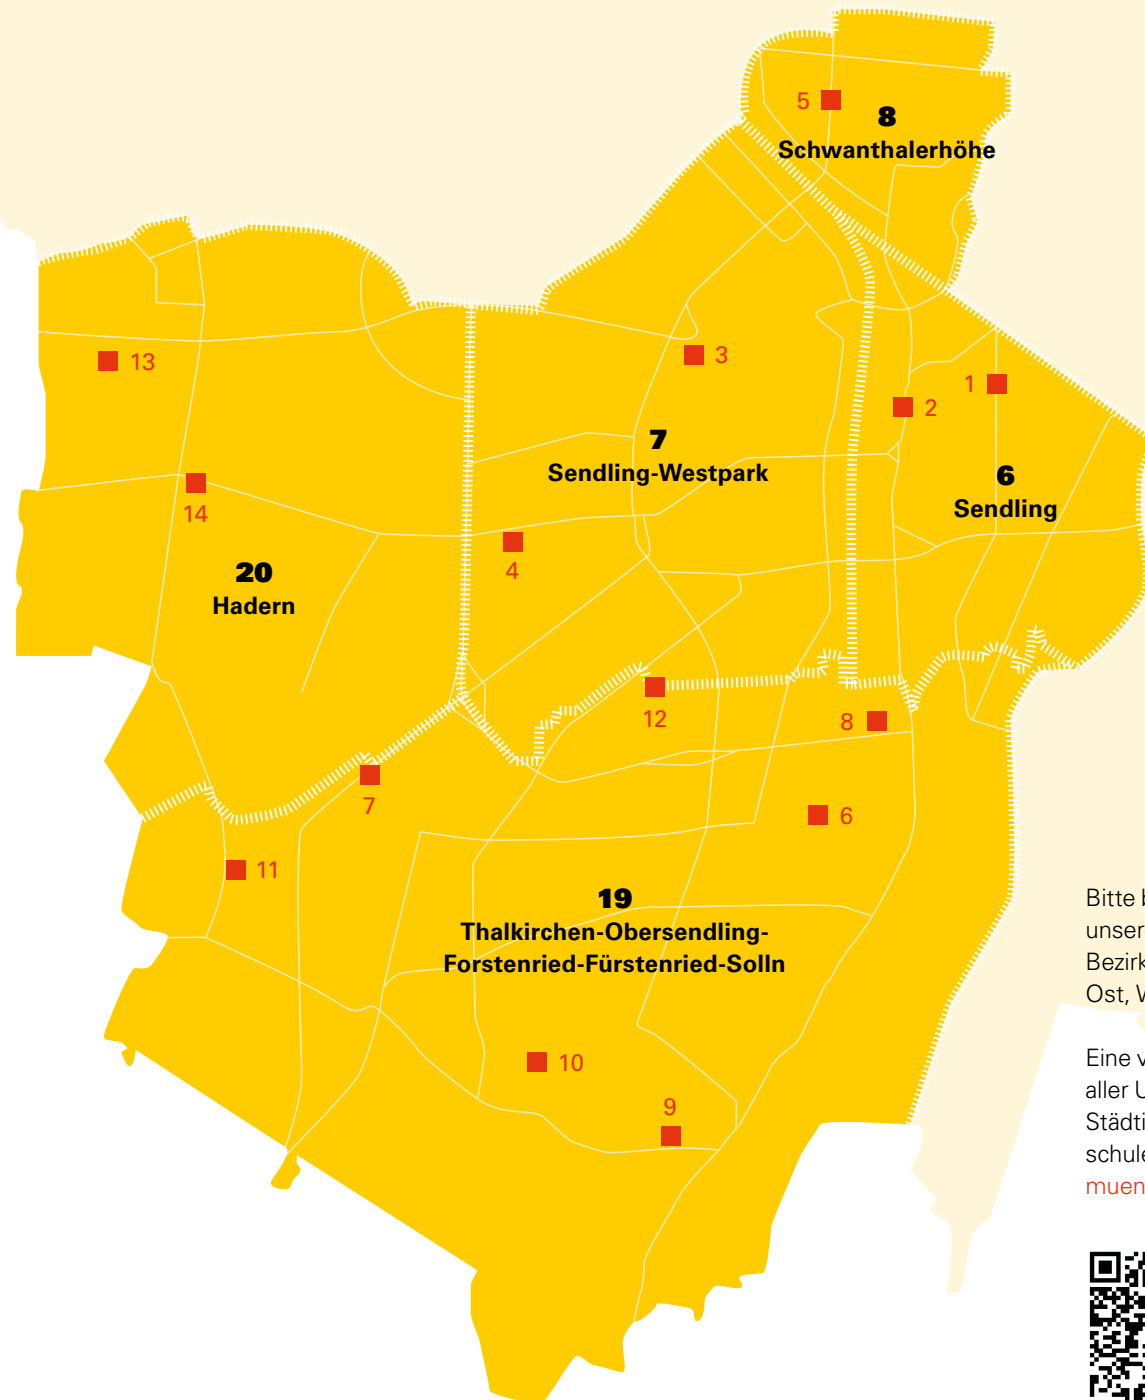

Unterrichtsangebot

Grundstufe

Musikzwergerl (ab 2 Jahren)
Musikalische Spielschule (ab 3 Jahren)
Musikalische Früherziehung (ab 4 Jahren)
Musikalische Grundausbildung (ab 6 Jahren)
Chor
IKARUS (Instrumentenkarussell)

Hauptstufe

(Instrumental-/Vokalunterricht)

Akkordeon, Bariton, Blockflöte, Euphonium,
Fagott, Gesang, Gitarre, Keyboard, Klarinette,
Klavier, Kontrabass, Oboe, Posaune, Quer-
flöte, Schlagzeug, Tenorhorn, Trompete, Tuba,
Viola, Violine, Violoncello

Ensembles, Ergänzungsfächer, Projekte

Drumline Sticky Beats, Rock Strings, Akkor-
deon-Orchester, Kammermusik, Inklusions-
unterricht

Standorte

6 Sendling

- (1) GS+MS Implerstr. 35
- (2) GS Plinganserstr. 28

7 Sendling-Westpark

- (3) GS+MS Fernpaßstr. 41
- (4) GS Werdenfelsstr. 58

8 Schwanthalershöhe

- (5) GS Bergmannstr. 36

19 Thalkirchen-Obersendling- Forstenried-Fürstenried-Solln

- (6) GS Baierbrunnerstr. 53
- (7) GS Berner Str. 6
- (8) GS Boschetsrieder Str. 35
- (9) GS Herterichstr. 41
- (10) GS+MS Sambergerstr. 14
- (11) GS Walliser Str. 5
- (12) GS+MS Zielstattstr. 74

20 Hadern

- (13) GS Am Hedernfeld 42
- (14) GS Canisiuspl. 2

sowie in mehreren Betreuungseinrichtungen

Bitte beachten Sie auch
unsere Angebote in den
Bezirken München Nord,
Ost, West und Mitte.

Eine vollständige Übersicht
aller Unterrichtsangebote der
Städtischen Sing- und Musik-
schule finden Sie unter:
muenchen.de/musikschule