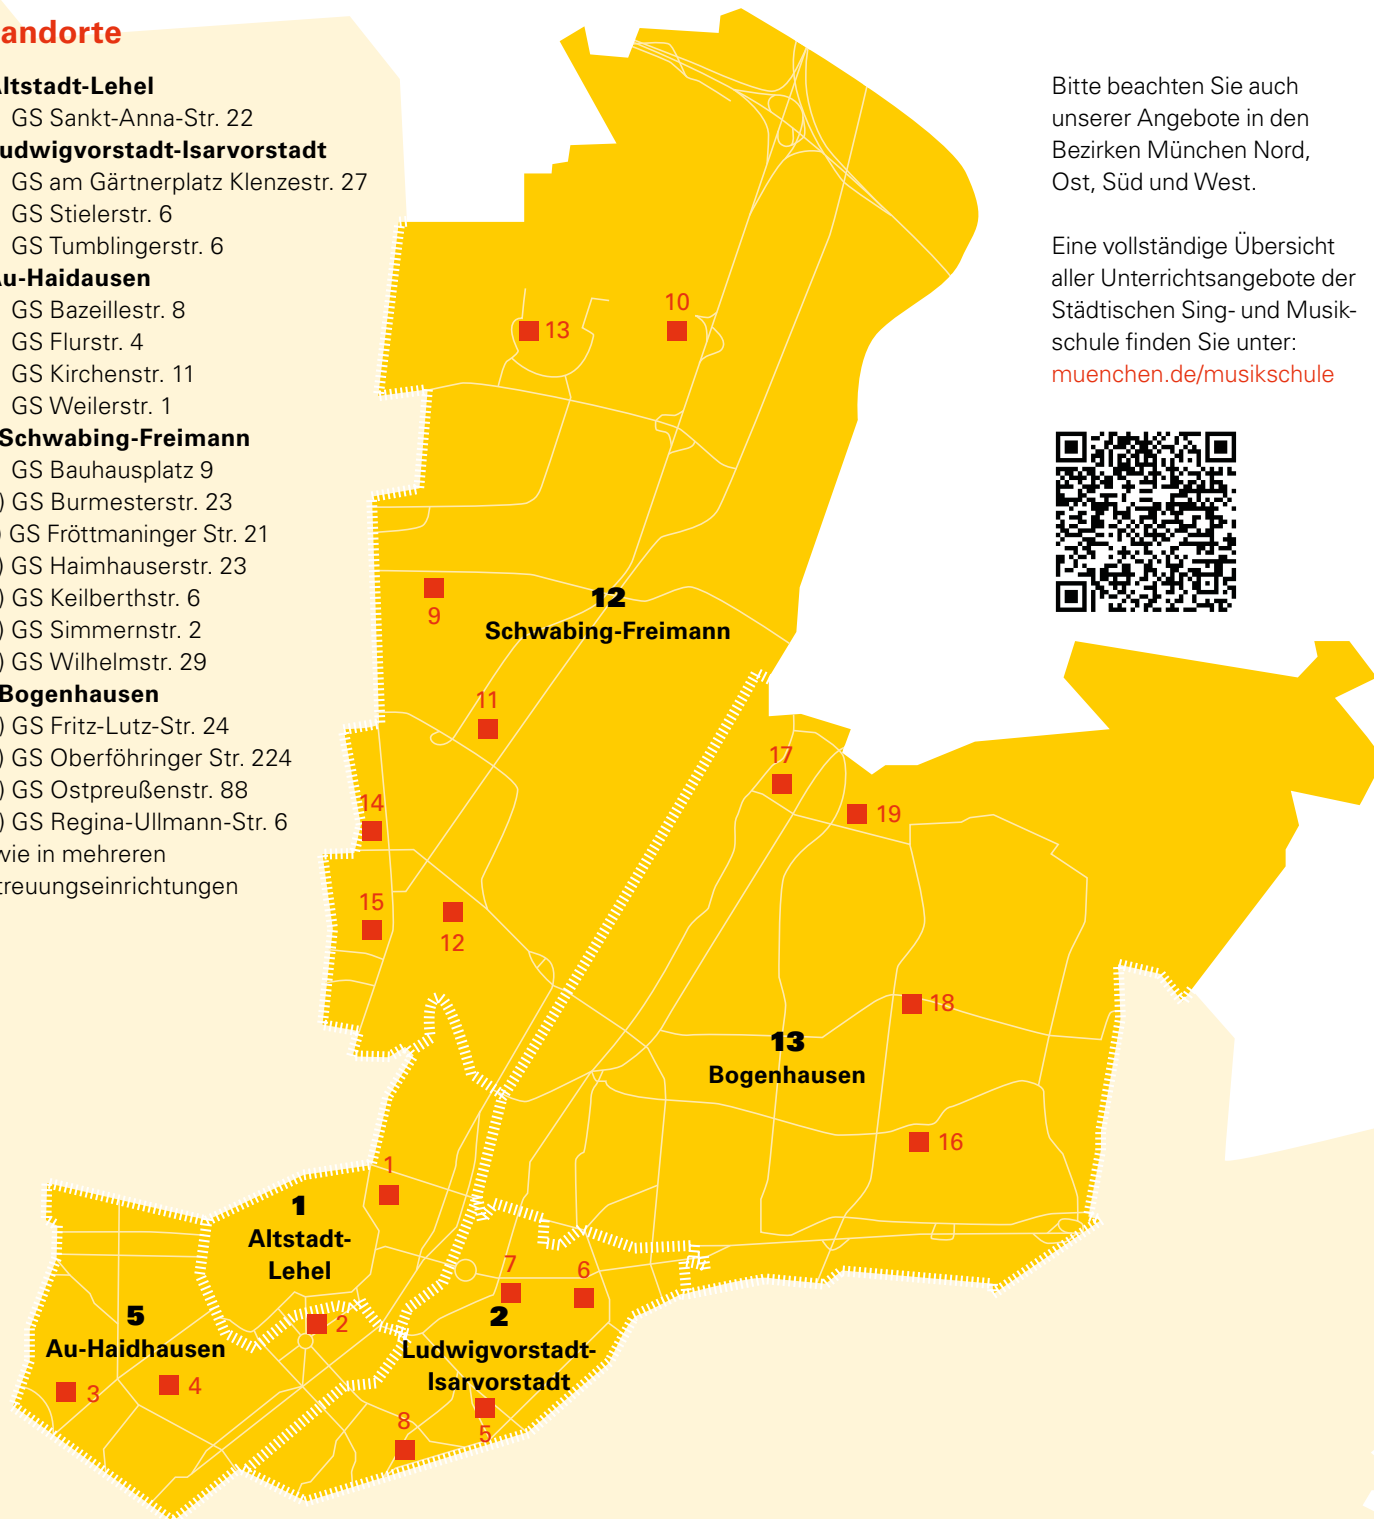

Standorte

1 Altstadt-Lehel

(1) GS Sankt-Anna-Str. 22

2 Ludwigvorstadt-Isarvorstadt

(2) GS am Gärtnerplatz Klenzestr. 27
(3) GS Stielerstr. 6
(4) GS Tumblingerstr. 6

5 Au-Haidhausen

(5) GS Bazeillestr. 8
(6) GS Flurstr. 4
(7) GS Kirchenstr. 11
(8) GS Weilerstr. 1

12 Schwabing-Freimann

(9) GS Bauhausplatz 9
(10) GS Burmesterstr. 23
(11) GS Fröttmaninger Str. 21
(12) GS Haimhauserstr. 23
(13) GS Keilberthstr. 6
(14) GS Simmernstr. 2
(15) GS Wilhelmstr. 29

13 Bogenhausen

(16) GS Fritz-Lutz-Str. 24
(17) GS Oberföhringer Str. 224
(18) GS Ostpreußenstr. 88
(19) GS Regina-Ullmann-Str. 6
sowie in mehreren
Betreuungseinrichtungen

Bitte beachten Sie auch
unserer Angebote in den
Bezirken München Nord,
Ost, Süd und West.